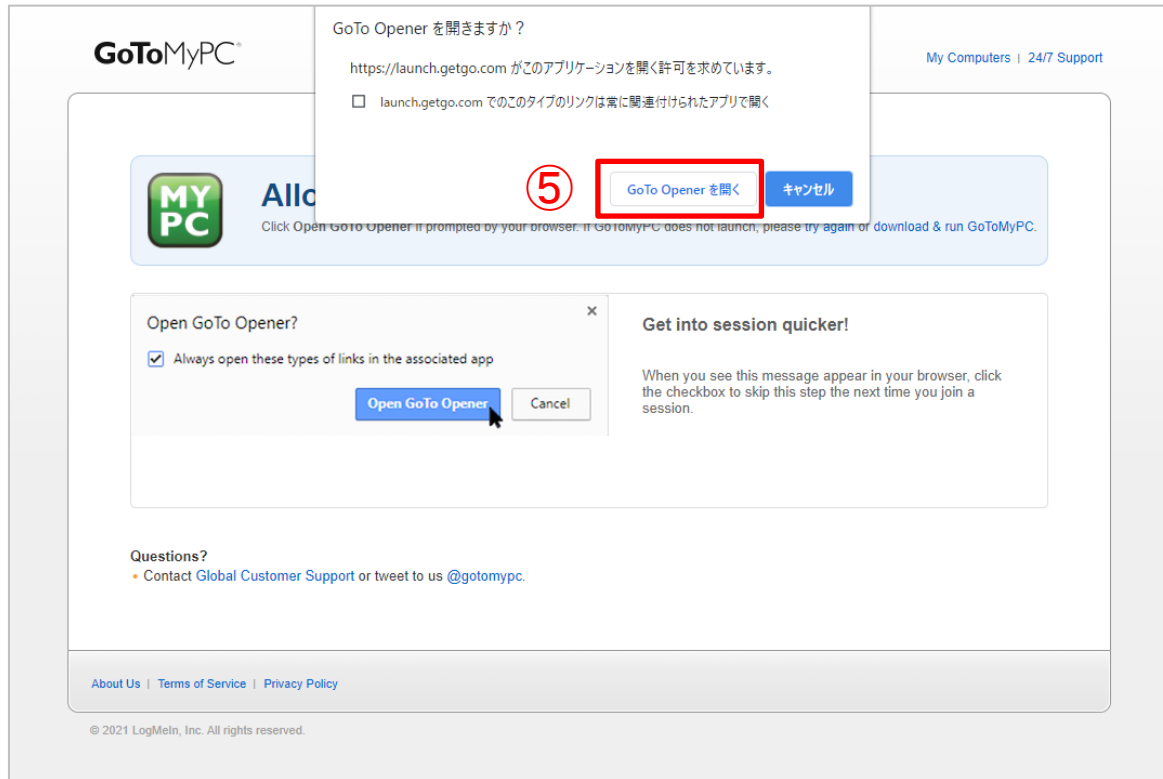

### Connect to SBD's Computer

You have been invited to remotely access SBD's computer. To access it you need to download the GoToMyPC Viewer. You must be connected to the Internet to join SBD. To begin, click Start.

Start ②

[Terms of Service](#) | [Privacy Policy](#) | [About Us](#) | [Contact Us](#) | [Press & Awards](#) | [Become a Partner](#) | [Site Map](#)

© 2021 LogMeIn, Inc. All rights reserved. GoToMyPC<sup>®</sup>

③初回のみGoToMyPC.exeをDL、実行します。

④ GoToMyPC Viewerのアクセスを許可します。

⑤ GoTo Openerを開くをクリックします。

⑥ こちらの画面が表示されましたら、操作可能です。